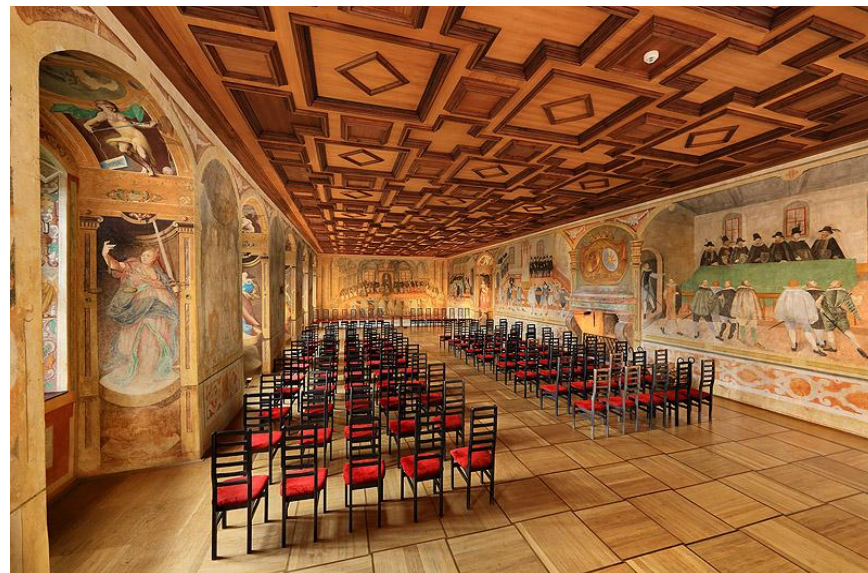

Černický zámek
penzion a bistro Černická obora
1. Jihočeské golfové hřiště Bechyně

hotel a restaurace Panská
Zámek Bechyně
zámecká jízdárna
zámecký park

ZÁMEK BECHYNĚ

Vokův sál

Skvostný sál, který se nachází přímo na zámku Bechyně, již hostil mnohé svatby a hostiny. Také tu nejslavnější svatbu 14. února 1580, a to přímo Petra Voka a Kateřiny z Ludanic. Zažijte úžasnou atmosféru zámeckého prostředí a uspořádejte svůj obřad nebo satební hostinu exkluzivně ve Vokově sále.