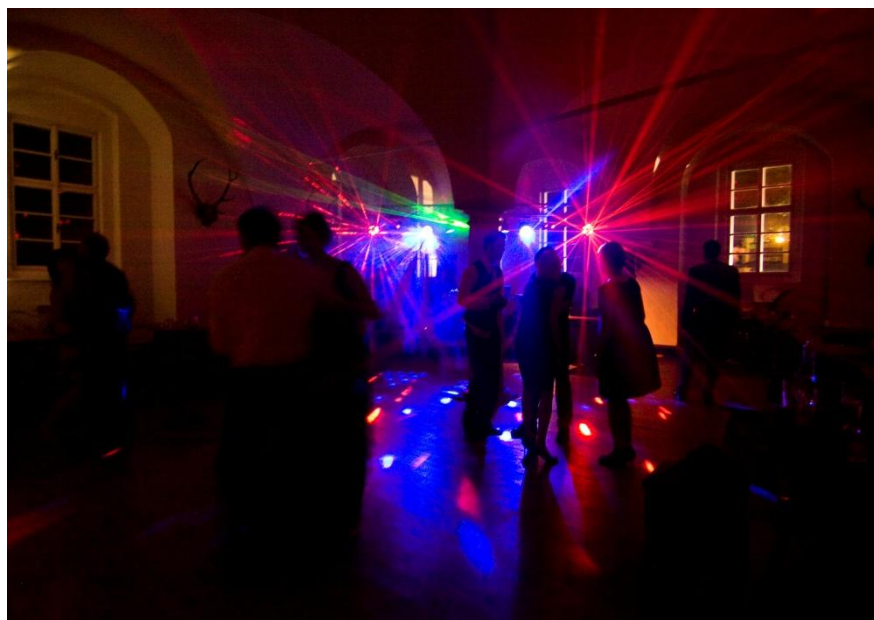

Zámecká hodovna

Komorní stylové prostředí pro svatební hostiny do 80 osob. Hodovna se nachází v přízemí zámku a je z parku nejbližše přístupným sálem.