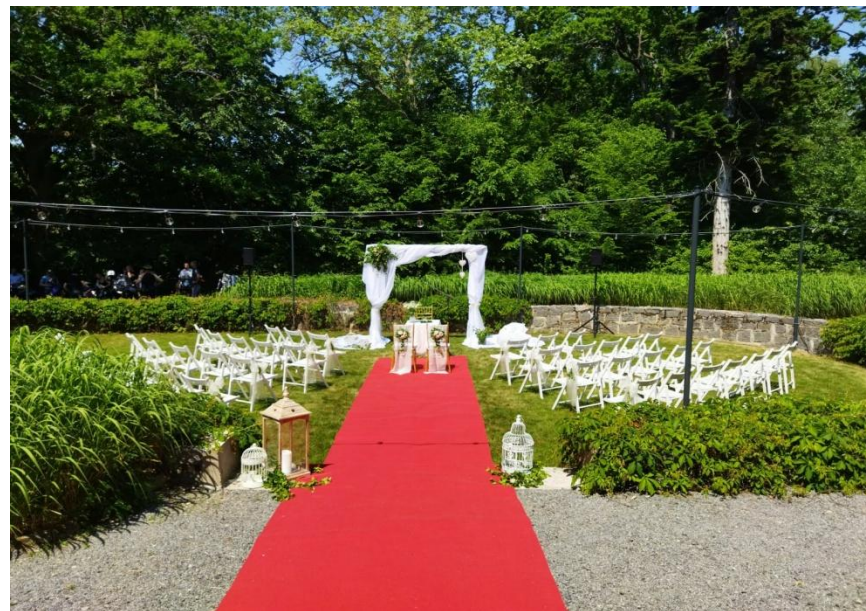

Resort

PANSTVÍ
BECHYNĚ

PRO KAŽDÉHO NĚCO

Své ano si můžete říci na mnoha místech Resortu Bechyně. Pod širým nebem, v kouzelných prostorách zámku, v zámeckém parku nebo uprostřed přírody a v naprostém soukromí loveckého zámečku Černice. Neváhejte nás kontaktovat telefonicky či emailem, rádi vás nezávazně provedeme po Resortu Bechyně, abyste si vybrali to nejkrásnější místo pro svatební den.

Zámecká hodovna

Komorní stylové prostředí pro svatební hostiny do 80 osob. Hodovna se nachází v přízemí zámku a je z parku nejbližše přístupným sálem.

Zámecká kaple

Kaple je ideální variantou pro menší svatební obřady do 80 osob.

Stromový sál

Nejstarší sál bechyňského zámku, který je zdobený pískovcovým sloupem v podobě stromu. I zde je možné uspořádat svatební obřad.

ČERNICKÝ ZÁMEČEK

Černický zámek

Rádi byste si užili celý slavnostní den na jednom místě, od obřadu až po ubytování? Exkluzivně nabízíme k pronájmu lovecký zámek Černice, nedaleko jihočeské Bechyně, uprostřed lesů a s výhledem na golfového hřiště. Zámek vás okouzlí krásným reprezentativním sálem, místností s barem a krbem, a navíc i dvanácti pokoji.