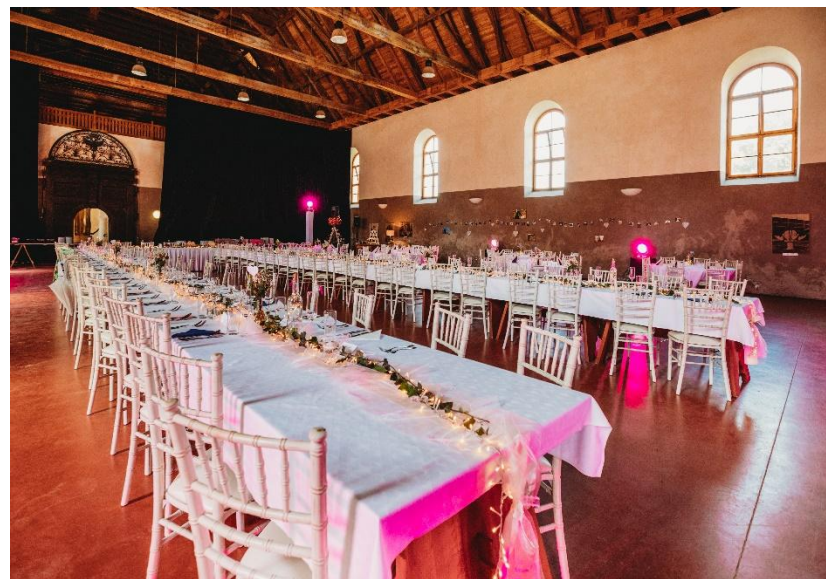

Zámecký park

Rozsáhlý anglický zámecký park s dechberoucím výhledem na údolí řeky Lužnice a potoku Smutná. Romantické prostředí pro obřad pod širým nebem. Díky party stanu je zámecký park také skvělým místem pro nezapomenutelnou svatební párty.

Zámecká jízdárna

Největší sál v jižních Čechách, který má kapacitu až 900 míst. Jízdárna je situována přímo proti renesančnímu zámku a je vhodná pro uspořádání koncertů, svatebních obřadů, ale také pro velké hostiny.